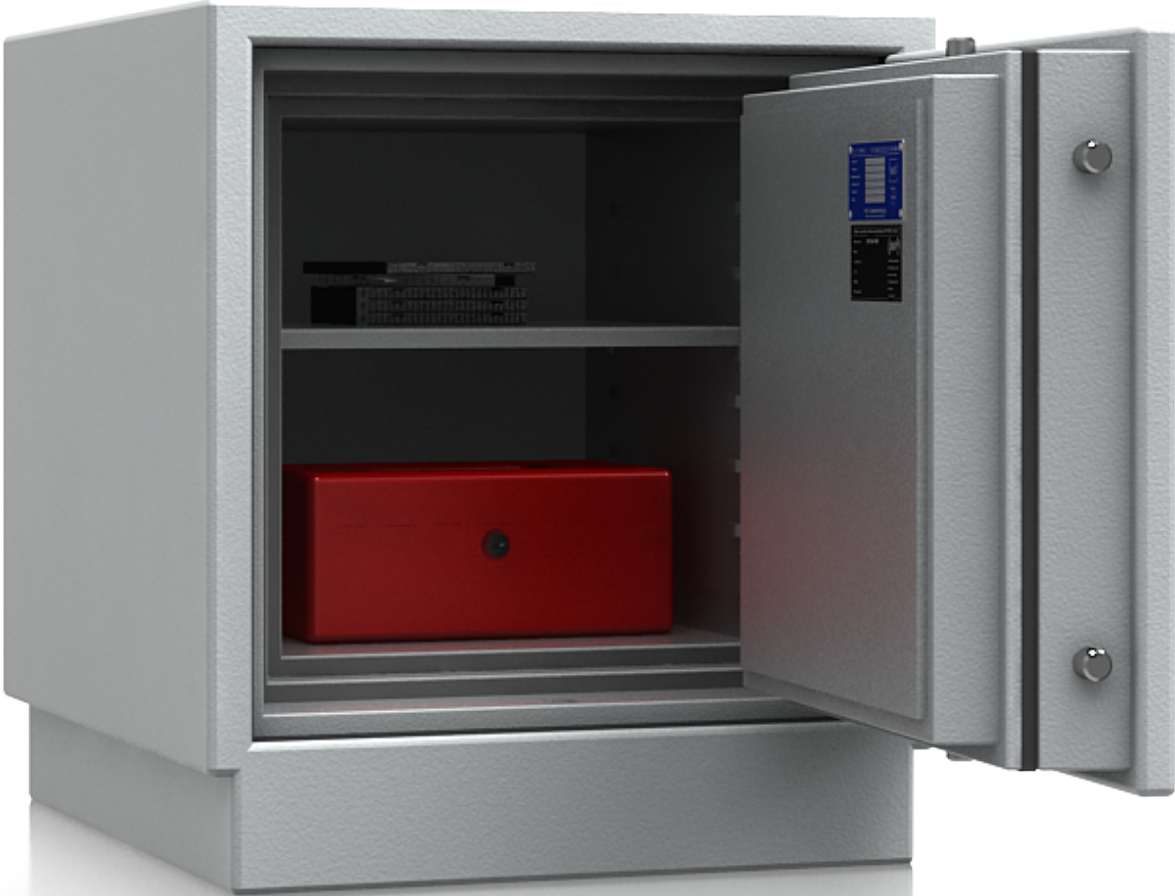

Datasafe

Datasafe Euro Klasse S2 (EN 14450:2006) en S 60 DIS EN 1047-1.

60 minuten brandwerend. Meerwandig 80 mm, deur meerwandig 151 mm.

Onderstaande kluizen worden geleverd met een dubbelbaardslot. Een elektronisch slot is optioneel leverbaar.

Kleur: RAL7035 grijs.

Code	Omschrijving	Afmeting	Binnenafmeting	Volume (L)	Gewicht (KG)	EAN code
07.DS.550	Datasafe B1	635 x 563 x 630 mm	400 x 368 x 397 mm	58	197	8712907022116
07.DS.551	Datasafe B2	635 x 563 x 755 mm	400 x 368 x 522 mm	77	222	8712907022123

Opties

Code	Omschrijving	EAN code
15.EM.CS	Mechanisch cijferslot	8712907007076
15.EL.GB	Elektronisch slot	8712907007083
15.EC.303	Elektronisch slot met nood sleutel	8712907007113