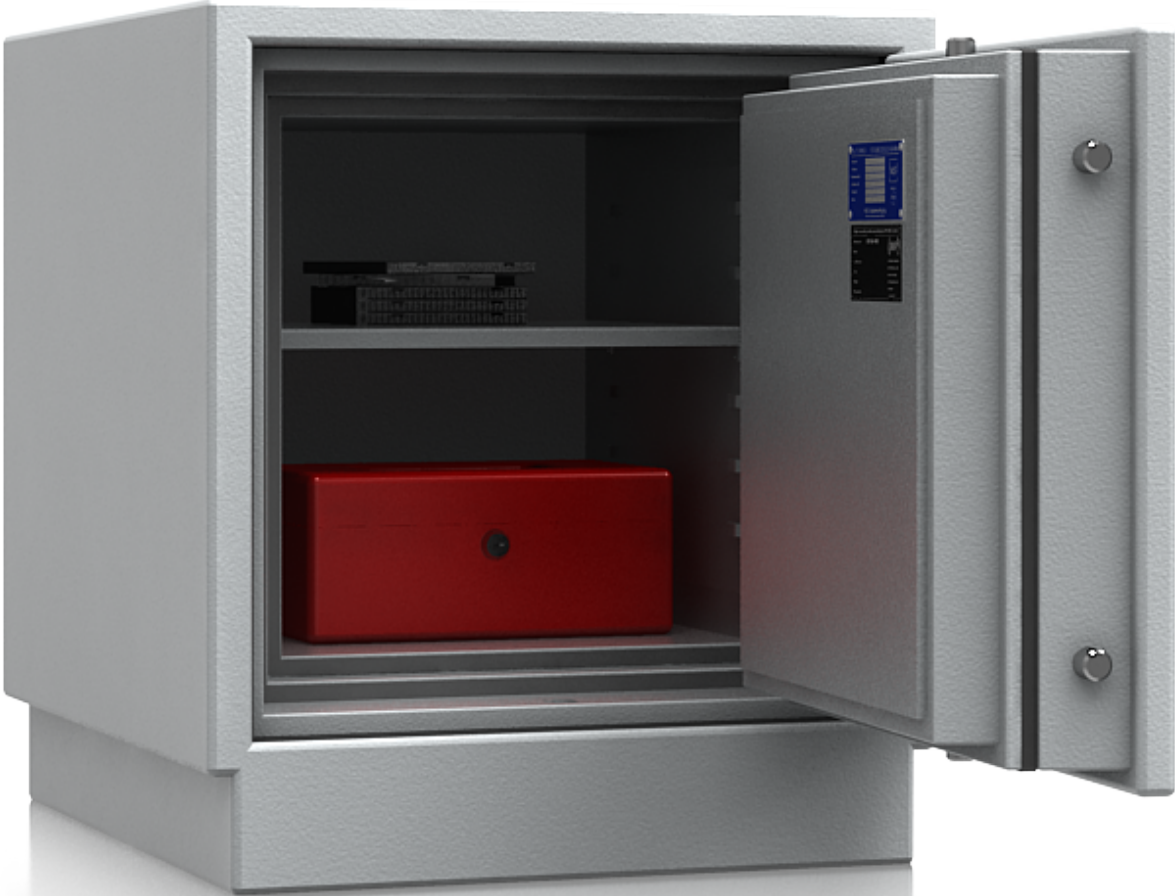

Datasafe

Datasafe Euro Klasse S2 (EN 14450:2006) en S 60 DIS EN 1047-1.

Waardebergingsindicatie € 5.000,-.

60 minuten brandwerend. Meerwandig 80 mm, deur meerwandig 151 mm.

Onderstaande kluizen worden geleverd met een dubbelbaardslot. Een elektronisch slot is optioneel leverbaar.

Kleur: RAL7035 grijs.

Code	Omschrijving	Afmeting	Binnenafmeting	Volume (L)	Gewicht (KG)	EAN code
07.DS.550	Datasafe B1	635 x 563 x 630 mm	400 x 368 x 397 mm	58	197	8712907022116
07.DS.551	Datasafe B2	635 x 563 x 755 mm	400 x 368 x 522 mm	77	222	8712907022123

Opties

Code	Omschrijving	EAN code
15.EM.CS	Mechanisch cijferslot	8712907007076
15.EL.GB	Elektronisch slot	8712907007083
15.EC.303	Elektronisch slot met nood sleutel	8712907007113