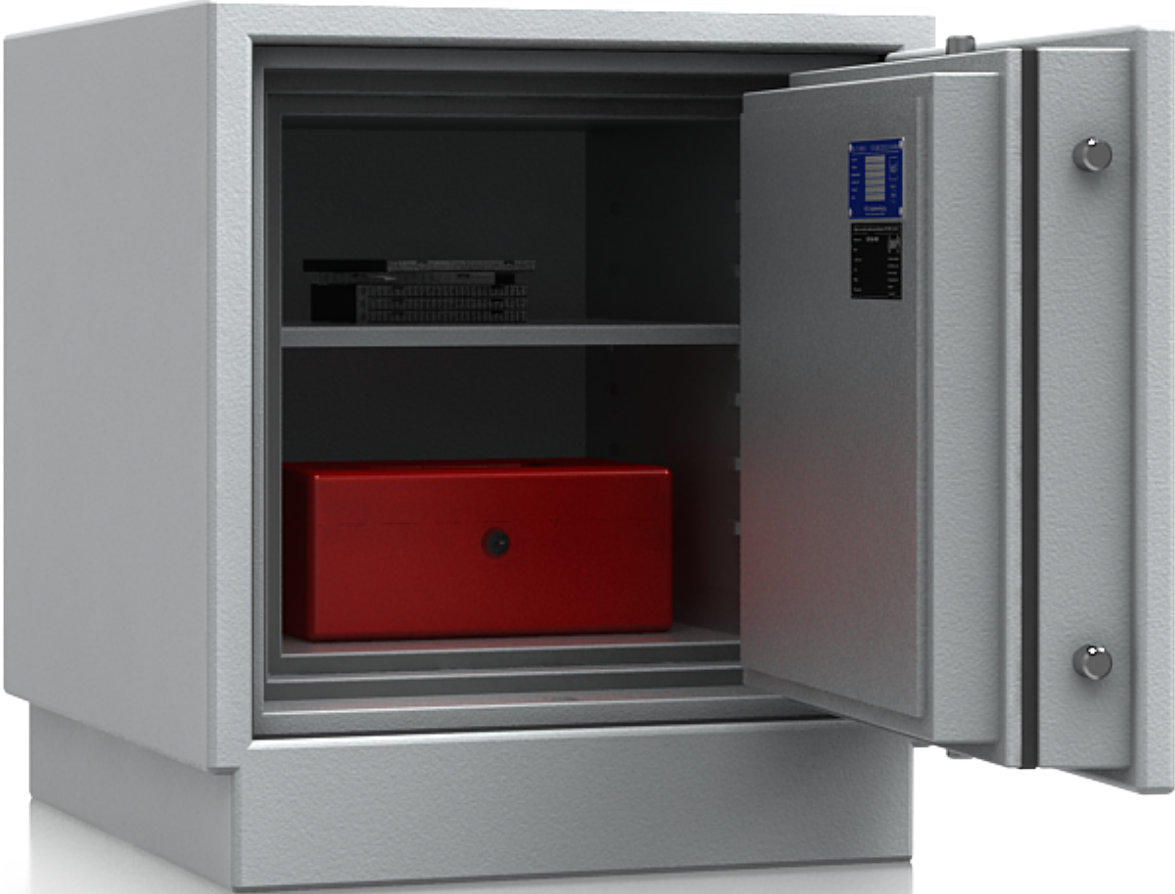

# Datasafe

Datasafe Euro Klasse S2 (EN 14450:2006) en S 60 DIS EN 1047-1.

60 minuten brandwerend. Meerwandig 80 mm, deur meerwandig 151 mm.

Onderstaande kluizen worden geleverd met een dubbelbaardslot. Een elektronisch slot is optioneel leverbaar.

Kleur: RAL7035 grijs.

Code	Omschrijving	Afmeting	Binnenafmeting	Volume (L)	Gewicht (KG)	EAN code
07.DS.550	Datasafe B1	635 x 563 x 630 mm	400 x 368 x 397 mm	58	197	8712907022116
07.DS.551	Datasafe B2	635 x 563 x 755 mm	400 x 368 x 522 mm	77	222	8712907022123

## Opties

Code	Omschrijving	EAN code
15.EM.CS	Mechanisch cijferslot	8712907007076
15.EL.GB	Elektronisch slot	8712907007083
15.EC.303	Elektronisch slot met nood sleutel	8712907007113