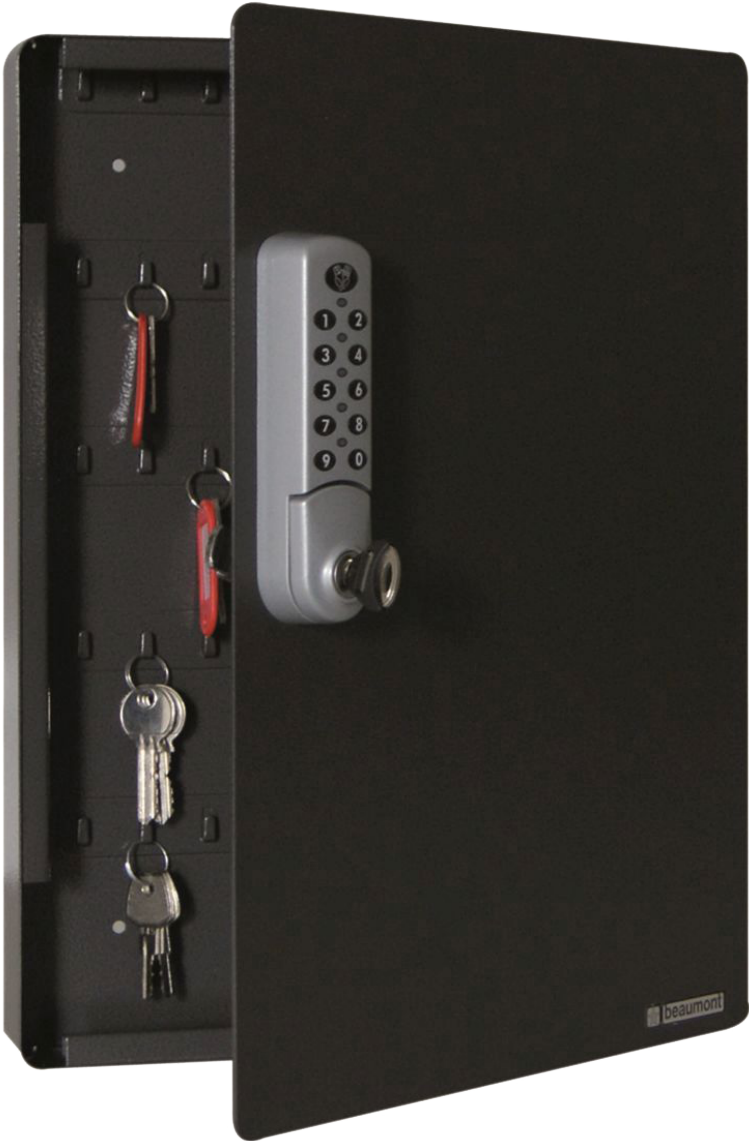

SK/BS elektronisch slot

Sleutelkast voorzien van elektronisch slot en back-up sleutel.

Er bestaat de mogelijkheid een managercode en een viercijferige gebruikerscode in te voeren.

Kleur: antraciet.

<b>Code</b>	<b>Omschrijving</b>	<b>Afmeting</b>	<b>Gewicht (KG)</b>	<b>EAN code</b>
07.10.F46	Sleutelkast F46 (46 haken) antraciet	340 x 240 x 40 mm	3,00	8712907011622
07.10.F91	Sleutelkast F91 (91 haken) antraciet	395 x 290 x 40 mm	4,20	8712907011639