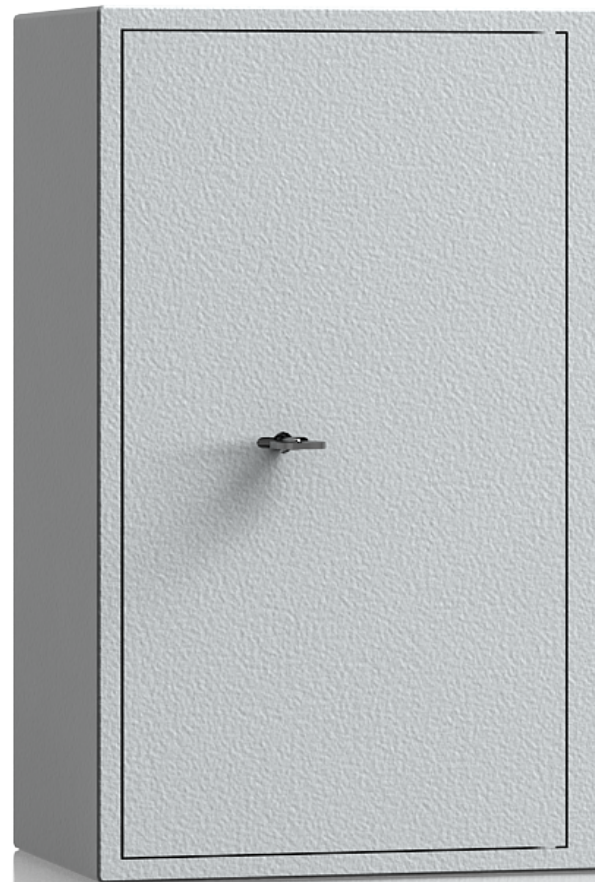

## Sleutelkast HA zware uitvoering

Voorzien van verstelbare hakenlijsten.

Wanddikte 3mm, dubbelwandige deur 36 mm. Montagegaten in de achterwand

Onderstaande kluizen worden geleverd met een dubbelbaardslot. Een elektronisch slot is optioneel leverbaar.

Kleur: RAL7035 grijs.

Code	Omschrijving	Afmeting	Binnenafmeting	Volume (L)	Gewicht (KG)	EAN code
07.HA.25	Sleutelkast HA 25 (25 haken)	235 x 245 x 175 mm	229 x 239 x 124 mm	7	10	8712907022031
07.HA.40	Sleutelkast HA 40 (40 haken)	405 x 245 x 175 mm	399 x 239 x 124 mm	12	16	8712907022048
07.HA.60	Sleutelkast HA 60 (60 haken)	605 x 245 x 175 mm	599 x 239 x 124 mm	22	20	8712907022055