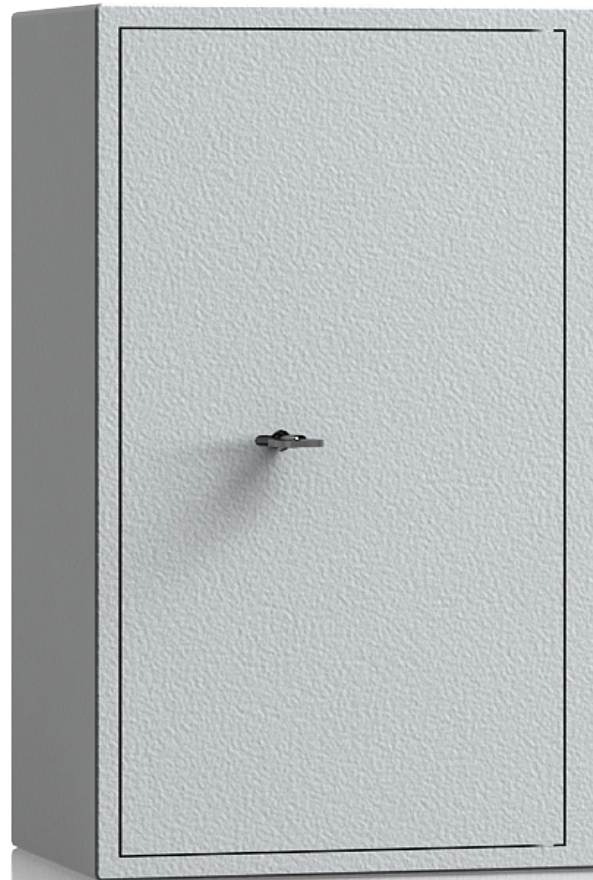

## Sleutelkast HA zware uitvoering

Voorzien van verstelbare hakenlijsten.

Wanddikte 3mm, dubbelwandige deur 36 mm. Montagegaten in de achterwand

Onderstaande kluizen worden geleverd met een dubbelbaardslot. Een elektronisch slot is optioneel leverbaar.

Kleur: RAL7035 grijs.

Code	Omschrijving	Afmeting	Binnenafmeting	Volume (L)	Gewicht (KG)	EAN code
07.HA.25	Sleutelkast HA 25 (25 haken)	235 x 245 x 175 mm	229 x 239 x 124 mm	7	10	8712907022031
07.HA.40	Sleutelkast HA 40 (40 haken)	405 x 245 x 175 mm	399 x 239 x 124 mm	12	16	8712907022048
07.HA.60	Sleutelkast HA 60 (60 haken)	605 x 245 x 175 mm	599 x 239 x 124 mm	22	20	8712907022055